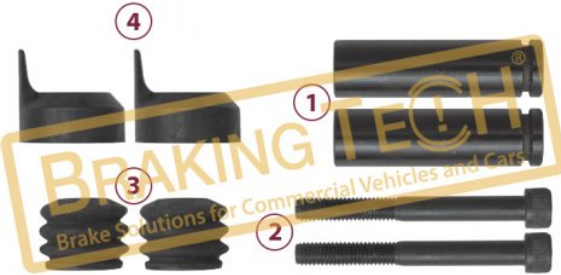

Açıklama :
Kaliper Toz Lastik Tamir Takımı

Uygulama ::
IVECO, DAF, DAEWOO, WABCO

OEM No :
93161181, 12 999 199VT, Nato 2530123315755, OTOKAR 12E0008228AA, 8124032, 12999116VT, Z366595990, FBU1076, 08124032

BT171003

Açıklama :
Kaliper Tamir Takımı

Uygulama ::
Iveco-Brembo Series

OEM No :
42548197, 42555416, 2E0 698 647 D, 2E0 698 295

No	BT No	Bilgi
1	BTT353 x 2	Ø18x66,50 mm
2	BTC109 x 2	M8x70 mm
3	BTK133 x 2	
4	BTK132 x 2	
5	BTS92 x 2	

BT171004

Açıklama :
Kaliper Tamir Takımı

Uygulama ::
IVECO 42536172/173/174/175, DAILY CITY 2000-35C9/11/13-35S9/11/13/15-50C11/13/15, NISSAN ATLEON 120 2003, RENAULT MASCOT 90-110 3,5 E 5 TONNES

OEM No :
93162193, 440009X187