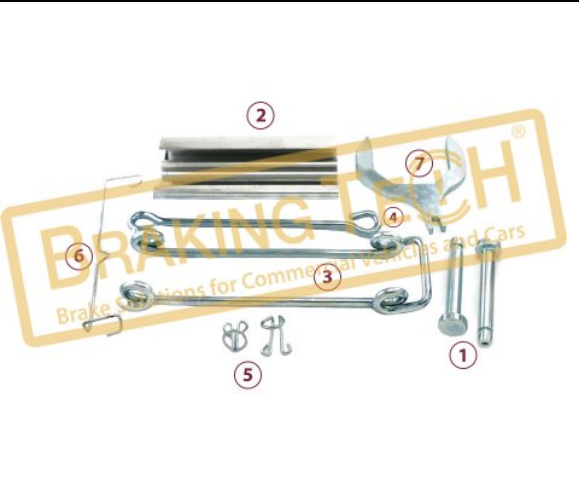

BTI71642

Açıklama :
Kaliper Balata Tamir Takımı
Uygulama ::
TECH-STAR-CURSOR-131.790 /.791/131.776 /.777
OEM No :
93161560, 93161559, KN 381.419, 381419, 381422

No	BT No	Bilgi
1	BTT444 x 2	Kilt Pimi
2	BTS126 x 1	Kilitleyici
3	BTY43 x 1	Yay
4	BTY44 x 1	Yay
5	BTY45 x 2	Kilitleme Yay
6	BTY46 x 1	Yay
7	BTT445 x 1	Çatal